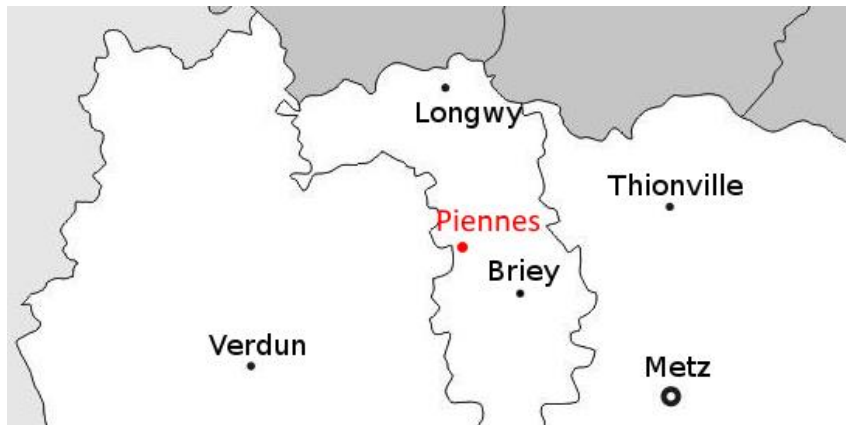

Stage conditions de travail

Piennes – 29 et 30 novembre 2018

Pour y accéder :

➤ Depuis Longwy :

- Prendre la N52/A30 direction Metz/Thionville/Briey.
- Sortie 7 : Étain/Briey/Audun-le-Roman. À droite.
- Tout droit jusque Piennes.
- La salle Jean Vilar est dans la rue Raimondi (en face de la place centrale, direction Joudreville).

➤ Depuis Metz :

- Prendre l'A31 direction Luxembourg.
- À l'échangeur de la Fensch, prendre l'A30 direction Longwy
- Sortie 5 : Fontoy/Boulang/Audun-le-Roman. Continuer jusqu'à Audun-le-Roman.
- Traverser Audun, prendre à gauche direction Malavillers/Etain
- Tout droit jusque Piennes.
- La salle Jean Vilar est dans la rue Raimondi (en face de la place centrale, direction Joudreville).

Le stationnement peut se faire sur le parking de la mairie et de l'école, plus loin dans la rue à gauche.