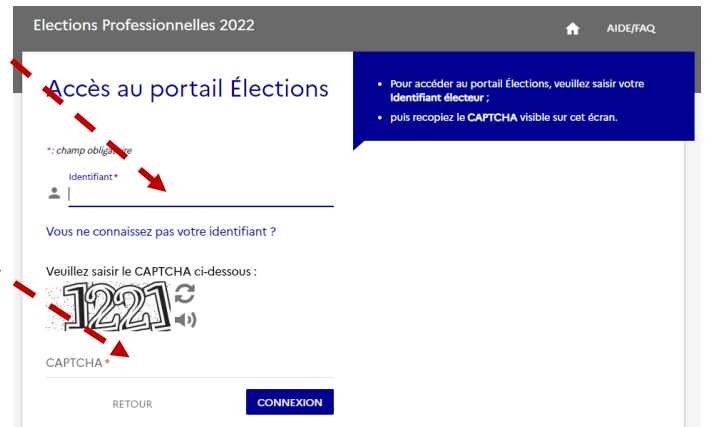

B. JE VOTE GRACE AU CODE FOURNI DANS MA NOTICE DE VOTE

Le référent élections professionnelles de votre lieu de travail doit vous avoir fourni une notice de vote sous pli. Le code de vote, nécessaire pour participer aux scrutins, figure en bas à gauche de cette notice, surligné en gris.

Du 01/12 (8h) au 08/12 (17h) je peux voter