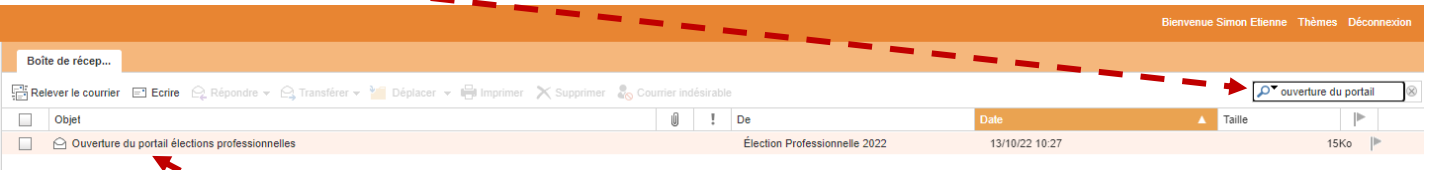

TUTO VOTE ELECTRONIQUE AUX ELECTIONS PRO

A. OUVRIR SON ESPACE ELECTEUR-ICE POUR LA 1ère FOIS

1. Rechercher sur sa boîte pro le Mail reçu avec pour objet "Ouverture du portail élections" en se servant de l'outil de recherche

2. Cliquer sur ce mail pour en afficher le contenu

3. Cliquer sur "Accéder au portail élections"

4. Renouveler cette opération sur la page ouverte

ACCÈS AU PORTAIL ÉLECTIONS

Vous êtes invité à participer aux élections professionnelles 2022 pour la désignation des représentants du personnel dans les instances de dialogue social du ministère de l'éducation nationale et de la jeunesse, du ministère des sports, et du ministère de l'enseignement supérieur et de la recherche. Cliquez sur **ACCÉDER AU PORTAIL ÉLECTIONS** pour poursuivre.

ACCÉDER AU PORTAIL ÉLECTIONS

Mes informations pratiques

- > Edito
- > Aide en ligne - Foire aux Questions
- > Comment accéder au portail Elections ?

Ouverture du vote dans

03 23 10

5. Renseigner son adresse mail professionnelle

6. Saisir le captcha

7. Créer et enregistrer son mot de passe en respectant les contraintes (lettres, chiffres...)

A screenshot of a password creation form. It has two input fields: 'Mot de passe Elections *' and 'Confirmation du mot de passe Elections *'. Both fields have a small eye icon to the right, indicating they are visible. There is a note above the first field: '* : champ obligatoire'.