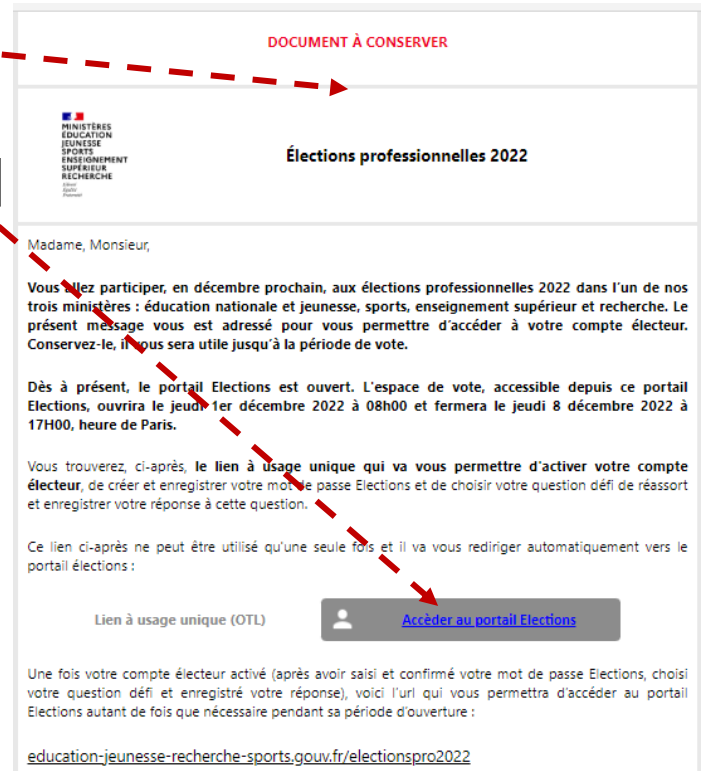

B. JE VOTE GRACE AU CODE FOURNI DANS MA NOTICE DE VOTE

Le référent élections professionnelles de votre lieu de travail doit vous avoir fourni une notice de vote sous pli. Le code de vote, nécessaire pour participer aux scrutins, figure en bas à gauche de cette notice, surligné en gris.

Du 01/12 (8h) au 08/12 (17h) je peux voter